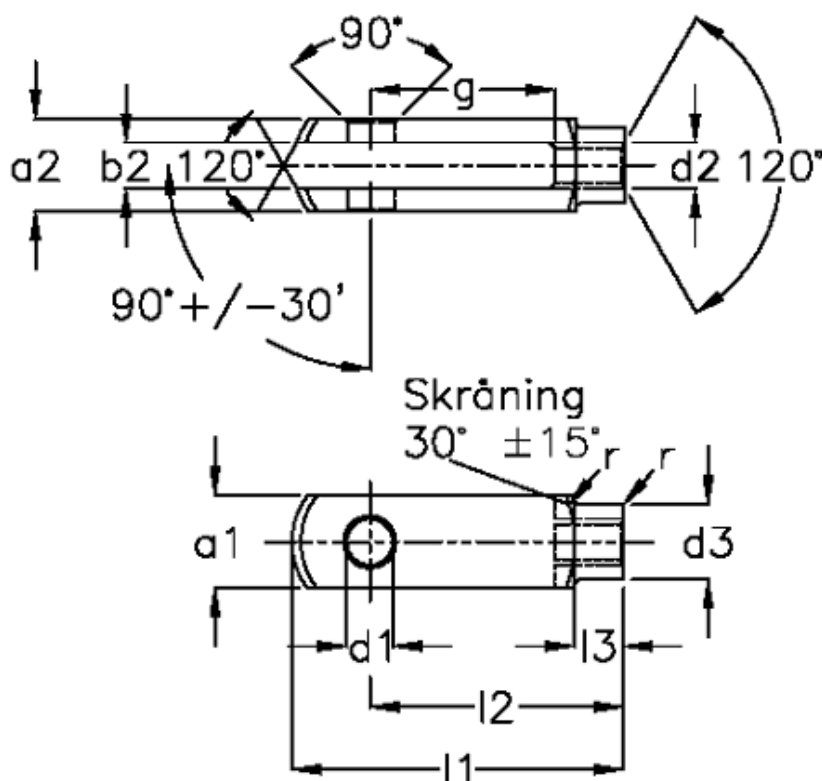

Varenummer: 1405716321
 Beskrivelse: KLEE Rustfast Gaffelstykke G 16x32
 M16x2, venstre

Mål

a1 (h11)	= 32	g (+/-0,5)	= 32
a2	= 32 (+0,3 -0,16)	l1 (+/-0,5)	= 83
b1 (B13)	= 16	l2	= 64 (0,4)
b2	= 16 (+0,7 +0,15)	l3	= 24 (+/-0,2)
d1 H9	= 16	r	= 1.0
d2	= M 16 x 2	Størrelse	= G 16 x 32
d3 (+/-0,3)	= 26	Vægt	= 0.282
f (+/-0,2)	= 1.0		